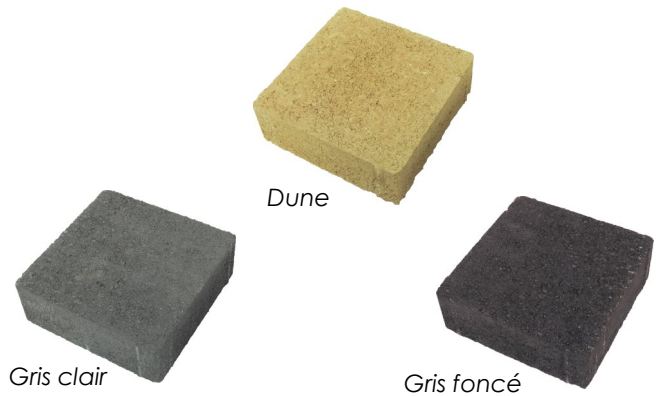

# Pavé Prompto

UNIQUEMENT  
PIÉTONJOINTS  
OBLIGATOIRES

## Pavés béton

### Les + produits

- Grand format pour une pose rapide
- 3 coloris : 2 unis (Gris clair et Gris foncé), 1 nuancés (Dune)

### Description

Ce pavé au format plus important, à usage piéton, s'accordera parfaitement à vos allées et terrasses.

Le pavé Prompto se décline en 3 coloris :

- *Dune* : mélange nuancé, à base de crème et de jaune,
- Gris foncé : teinte unie de gris intense,
- Gris clair : teinte unie de gris lumineux.