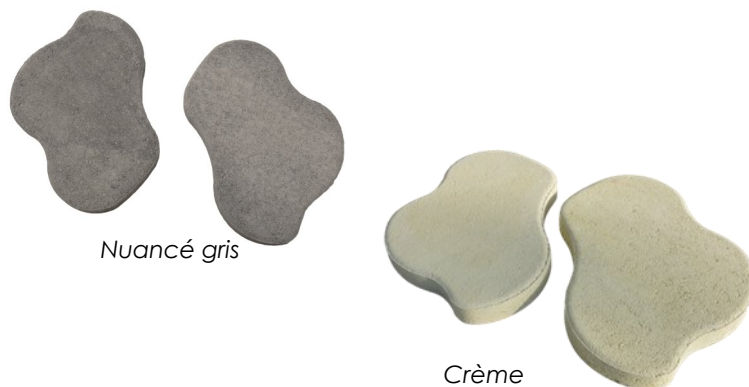

Pas japonais classique

Déco de jardin

Les + produits

- Symétrie des pas
- 2 coloris : nuancé gris et crème

Description

Grâce à ses formes symétriques (pied droit et pied gauche), le pas japonais offre de multitude de sens de pose pour réaliser vos chemins au milieu de jardin, potager, etc...

Références Produits

	Code GGI	EAN 13
Coloris crème	PASJAPONAISC	3700591870378
Coloris nuancé gris	PASJAPONAISNG	3700591870972

Conseils de pose

Pour de plus amples informations sur les méthodes et les recommandations de pose, se reporter :

Pas japonais classique

Tableau technique

Caractéristiques générales	
Libellé	Pas japonais classique
Fabrication	Béton vibro-compressé
Matières premières	Granulats exclusivement naturels, ciment blanc CEM 2/A-LL 42,5 N, colorants à base d'oxydes, eau, adjuvants
Epaisseur (cm)	4,5 environ
Dimensions (cm)	38 x 33 environ
Poids unitaire moyen (kg)	9,4 environ