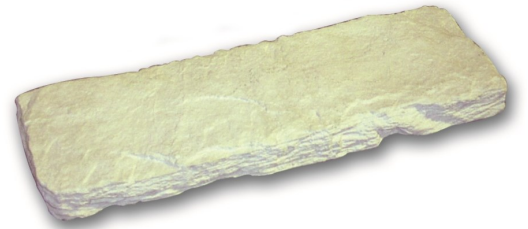

Dessus muret

Murets béton

Les + produits

- Aspect pierre naturelle
- Pose simplifiée

Ton pierre

Description

Ce dessus de murets coiffe à la perfection les blocs muret décoratifs pour un rendu authentique.

La pose des dessus murets est grandement facilitée grâce au principe d'empilement et de collage.

Références Produits

	Code GGI	EAN 13
Coloris ton pierre	DESSUSMURET	3700591855399

Conseils de pose

Pour de plus amples informations sur les méthodes et les recommandations de pose, se reporter :

- À la section « *Conseils sur les produits* » du site Internet ou du catalogue GGI.

Dessus muret

Tableau technique

Caractéristiques générales	
Libellé	Dessus muret
Fabrication	Béton vibré, démoulage différé
Matières premières	Granulats exclusivement naturels, ciment blanc CEM-I 52,5 R, colorants à base d'oxydes, eau, adjuvants
Hauteur (cm)	3
Dimensions (cm)	45 x 15
Poids unitaire moyen (kg)	4,8 environ